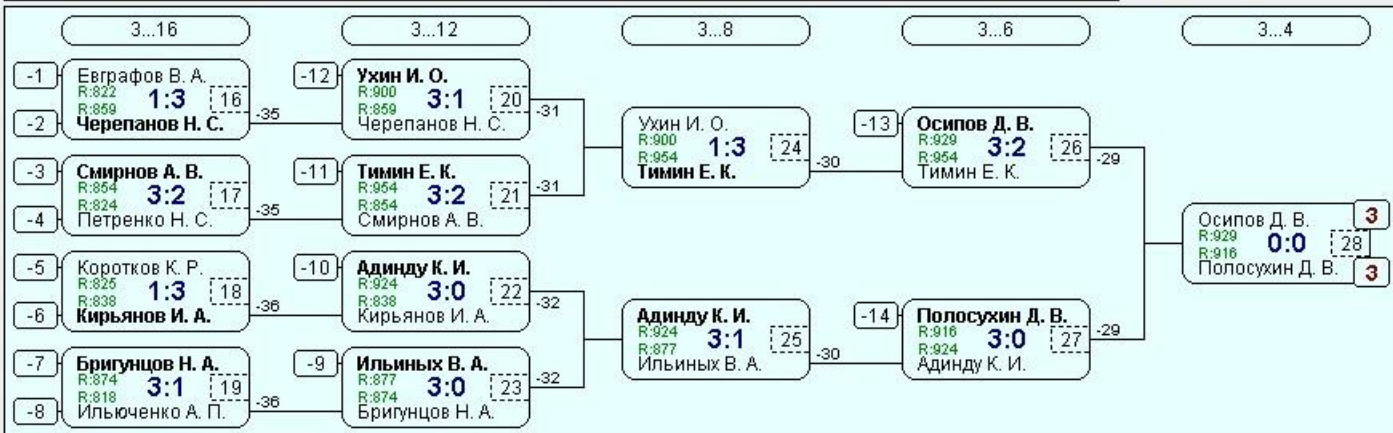

Группа-1

№	Участник	1	2	3	Игры	Сеты	О.	М.
1	Гусев А. Э. Краснодарский кра... 1147		3:0 /2	3:0 /2	2,2:0	6:0	4	1
2	Гусейнов Р. А. Новосибирская обл... 820	0:3 /1		0:3 /1	2,0:2	0:6	2	3
3	Ильющенко А. П. Новосибирская обл... 818	0:3 /1	3:0 /2		2,1:1	3:3	3	2

Группа-3

№	Участник	1	2	3	Игры	Сеты	О.	М.
1	Тимин Е. К. Томская обл., Томск 954		3:0 /2	3:0 /2	2,2:0	6:0	4	1
2	Петренко Н. С. Новосибирская обл... 824	0:3 /1		3:0 /2	2,1:1	3:3	3	2
3	Бурдыгина В. С. Новосибирская обл... 800	0:3 /1	0:3 /1		2,0:2	0:6	2	3

Группа-5

№	Участник	1	2	3	4	Игры	Сеты	О.	М.
1	Адинду К. И. Новосибирская обл... 924		3:1 /2	3:1 /2	3:1 /2	3,3:0	9:3	6	1
2	Кирьянов И. А. Алтайский край, Ба... 838	1:3 /1		3:0 /2	3:0 /2	3,2:1	7:3	5	2
3	Безенков К.А. Новосибирская обл... 754	1:3 /1	0:3 /1		3:1 /2	3,1:2	4:7	4	3
4	Ануреев М. И. Новосибирская обл... 667	1:3 /1	0:3 /1	1:3 /1		3,0:3	2:9	3	4

Группа-7

№	Участник	1	2	3	4	Игры	Сеты	О.	М.
1	Ухин И. О. Новосибирская обл... 900		3:2 /2	3:0 /2	3:0 /2	3,3:0	9:2	6	1
2	Черепанов Н. С. Новосибирская обл... 859	2:3 /1		3:0 /2	3:1 /2	3,2:1	8:4	5	2
3	Борисенко В. С. Новосибирская обл... 749	0:3 /1	0:3 /1		2:3 /1	3,0:3	2:9	3	4
4	Шлак А. П. Новосибирская обл... 738	0:3 /1	1:3 /1	3:2 /2		3,1:2	4:8	4	3

Группа-2

№	Участник	1	2	3	Игры	Сеты	О.	М.
1	Митрофанов А. Ю. Новосибирская обл... 966		3:0 /2	3:2 /2	2,2:0	6:2	4	1
2	Евграфов В. А. Новосибирская обл... 822	0:3 /1		3:2 /2	2,1:1	3:5	3	2
3	Бессмертный И. А. Новосибирская обл... 800	2:3 /1	2:3 /1		2,0:2	4:6	2	3

Группа-4

№	Участник	1	2	3	4	Игры	Сеты	О.	М.
1	Осипов Д. В. Алтайский кр., Барн... 929		3:0 /2	3:0 /2	3:0 /2	3,3:0	9:0	6	1
2	Коротков К. Р. Новосибирская обл... 825	0:3 /1		3:1 /2	3:0 /2	3,2:1	6:4	5	2
3	Щербakov Д. А. Новосибирская обл... 766	0:3 /1	1:3 /1		3:0 /2	3,1:2	4:6	4	3
4	Шинкевич С. А. Новосибирская обл... 844	0:3 /1	0:3 /1	0:3 /1		3,0:3	0:9	3	4

Группа-6

№	Участник	1	2	3	4	Игры	Сеты	О.	М.
1	Полосухин Д. В. Новосибирская обл... 916		3:0 /2	3:1 /2	3:0 /2	3,3:0	9:1	6	1
2	Смирнов А. В. Новосибирская обл... 854	0:3 /1		3:1 /2	3:0 /2	3,2:1	6:4	5	2
3	Шарифуллин Е. З. Новосибирская обл... 752	1:3 /1	1:3 /1		3:1 /2	3,1:2	5:7	4	3
4	Зинченко Д. Н. Новосибирская обл... 699	0:3 /1	0:3 /1	1:3 /1		3,0:3	1:9	3	4

Группа-8

№	Участник	1	2	3	4	Игры	Сеты	О.	М.
1	Ильных В. А. Новосибирская обл... 877		3:1 /2	3:0 /2	3:0 /2	3,3:0	9:1	6	1
2	Бригунцов Н. А. Новосибирская обл... 874	1:3 /1		3:1 /2	3:1 /2	3,2:1	7:5	5	2
3	Коршунов А. А. Новосибирская обл... 748	0:3 /1	1:3 /1		3:2 /2	3,1:2	4:8	4	3
4	Карасенко А. А. Новосибирская обл... 746	0:3 /1	1:3 /1	2:3 /1		3,0:3	3:9	3	4

Финал-1