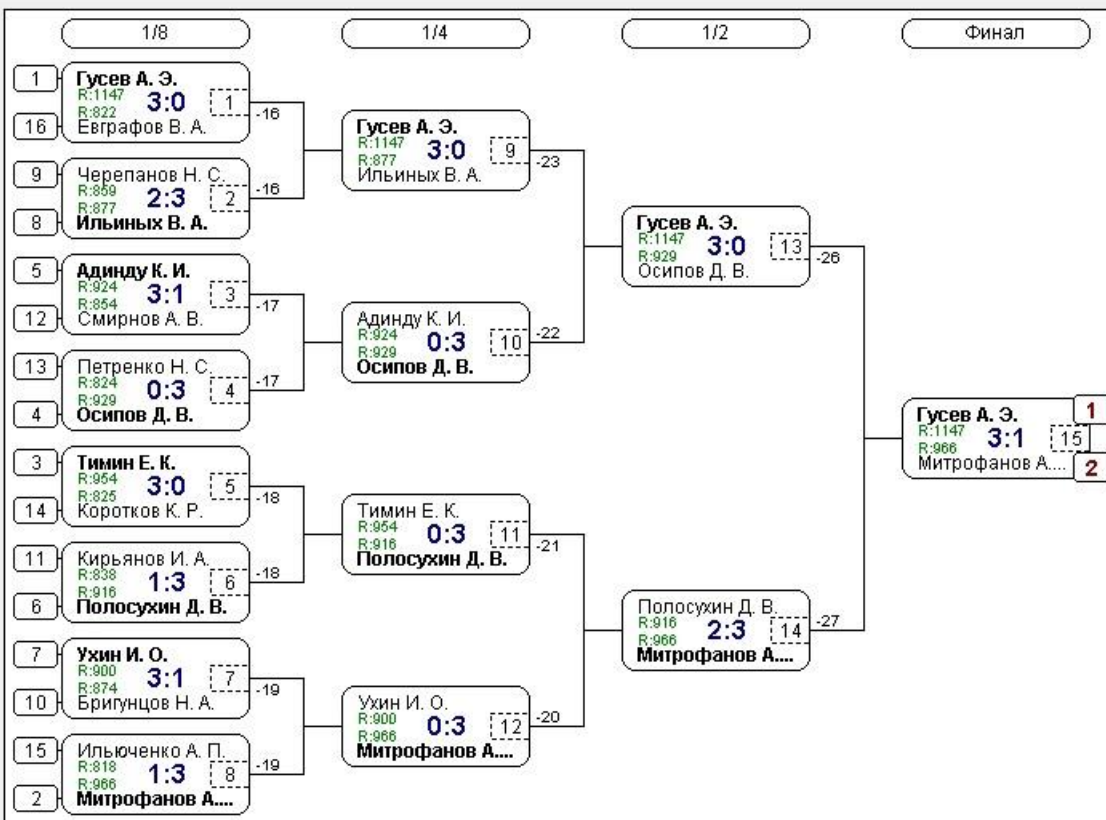

Группа-1

№	Участник	1	2	3	Игры	Сеты	О.	М.
1	Гусев А. Э. Краснодарский кра... 1147		3:0 /2	3:0 /2	2,2:0	6:0	4	1
2	Гусейнов Р. А. Новосибирская обл... 820	0:3 /1		0:3 /1	2,0:2	0:6	2	3
3	Ильющенко А. П. Новосибирская обл... 818	0:3 /1	3:0 /2		2,1:1	3:3	3	2

Группа-3

№	Участник	1	2	3	Игры	Сеты	О.	М.
1	Тимин Е. К. Томская обл., Томск 954		3:0 /2	3:0 /2	2,2:0	6:0	4	1
2	Петренко Н. С. Новосибирская обл... 824	0:3 /1		3:0 /2	2,1:1	3:3	3	2
3	Бурдыгина В. С. Новосибирская обл... 800	0:3 /1	0:3 /1		2,0:2	0:6	2	3

Группа-5

№	Участник	1	2	3	4	Игры	Сеты	О.	М.
1	Адинду К. И. Новосибирская обл... 924		3:1 /2	3:1 /2	3:1 /2	3,3:0	9:3	6	1
2	Кирьянов И. А. Алтайский край, Ба... 838	1:3 /1		3:0 /2	3:0 /2	3,2:1	7:3	5	2
3	Безенков К.А. Новосибирская обл... 754	1:3 /1	0:3 /1		3:1 /2	3,1:2	4:7	4	3
4	Ануреев М. И. Новосибирская обл... 667	1:3 /1	0:3 /1	1:3 /1		3,0:3	2:9	3	4

Группа-7

№	Участник	1	2	3	4	Игры	Сеты	О.	М.
1	Ухин И. О. Новосибирская обл... 900		3:2 /2	3:0 /2	3:0 /2	3,3:0	9:2	6	1
2	Черепанов Н. С. Новосибирская обл... 859	2:3 /1		3:0 /2	3:1 /2	3,2:1	8:4	5	2
3	Борисенко В. С. Новосибирская обл... 749	0:3 /1	0:3 /1		2:3 /1	3,0:3	2:9	3	4
4	Шлак А. П. Новосибирская обл... 738	0:3 /1	1:3 /1	3:2 /2		3,1:2	4:8	4	3

Группа-2

№	Участник	1	2	3	Игры	Сеты	О.	М.
1	Митрофанов А. Ю. Новосибирская обл... 966		3:0 /2	3:2 /2	2,2:0	6:2	4	1
2	Евграфов В. А. Новосибирская обл... 822	0:3 /1		3:2 /2	2,1:1	3:5	3	2
3	Бессмертный И. А. Новосибирская обл... 800	2:3 /1	2:3 /1		2,0:2	4:6	2	3

Группа-4

№	Участник	1	2	3	4	Игры	Сеты	О.	М.
1	Осипов Д. В. Алтайский кр., Барн... 929		3:0 /2	3:0 /2	3:0 /2	3,3:0	9:0	6	1
2	Коротков К. Р. Новосибирская обл... 825	0:3 /1		3:1 /2	3:0 /2	3,2:1	6:4	5	2
3	Щербakov Д. А. Новосибирская обл... 766	0:3 /1	1:3 /1		3:0 /2	3,1:2	4:6	4	3
4	Шинкевич С. А. Новосибирская обл... 844	0:3 /1	0:3 /1	0:3 /1		3,0:3	0:9	3	4

Группа-6

№	Участник	1	2	3	4	Игры	Сеты	О.	М.
1	Полосухин Д. В. Новосибирская обл... 916		3:0 /2	3:1 /2	3:0 /2	3,3:0	9:1	6	1
2	Смирнов А. В. Новосибирская обл... 854	0:3 /1		3:1 /2	3:0 /2	3,2:1	6:4	5	2
3	Шарифуллин Е. З. Новосибирская обл... 752	1:3 /1	1:3 /1		3:1 /2	3,1:2	5:7	4	3
4	Зинченко Д. Н. Новосибирская обл... 699	0:3 /1	0:3 /1	1:3 /1		3,0:3	1:9	3	4

Группа-8

№	Участник	1	2	3	4	Игры	Сеты	О.	М.
1	Ильных В. А. Новосибирская обл... 877		3:1 /2	3:0 /2	3:0 /2	3,3:0	9:1	6	1
2	Бригунцов Н. А. Новосибирская обл... 874	1:3 /1		3:1 /2	3:1 /2	3,2:1	7:5	5	2
3	Коршунов А. А. Новосибирская обл... 748	0:3 /1	1:3 /1		3:2 /2	3,1:2	4:8	4	3
4	Карасенко А. А. Новосибирская обл... 746	0:3 /1	1:3 /1	2:3 /1		3,0:3	3:9	3	4

Финал-1